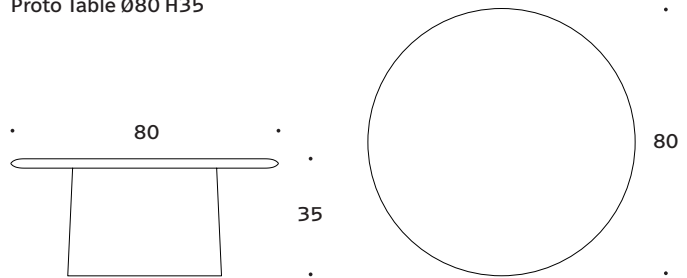

+Halle®

Specifications

Models	Length	Width	Height	Weight (Net/Gross)	Package dimensions (L / W / H)
Table Ø42 H55	42 cm	42 cm	55 cm	8 kg / 10 kg	43,5 / 43,5 / 46,5 cm
Table Ø80 H35	80 cm	80 cm	35 cm	16 kg / 18 kg	81,5 / 81,5 / 36,5 cm
Table L53 H45	53 cm	42 cm	45 cm	9 kg / 11 kg	99,5 / 81,5 / 36,5 cm
Table L98 H35	98 cm	80 cm	35 cm	22 kg / 24 kg	54,5 / 43,5 / 46,5 cm

Design Nick Ross

Material Table top: Solid oak
Base: Oak veneer
Feet: Felt

Surface Soap treated or stained in all RAL colours

Tests & certificates FSC®-163859

Dimensions

Proto Table Ø42 H55

Proto Table Ø80 H35