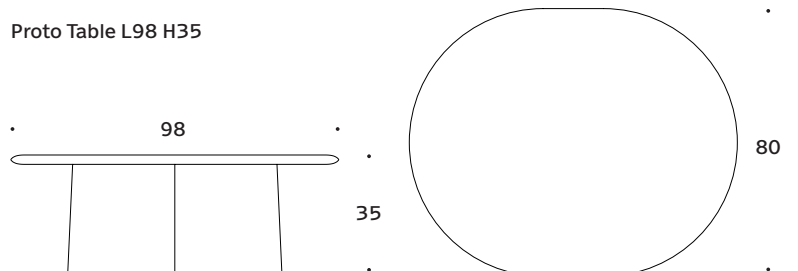

Proto Table L98 H35