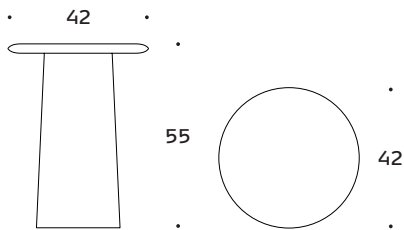

+Halle®

Specifications

Models	Length	Width	Height	Weight (Net/Gross)	Package dimensions (L / W / H)
Table Ø42 H55	42 cm	42 cm	55 cm	8 kg / 10 kg	43,5 / 43,5 / 46,5 cm
Table Ø80 H35	80 cm	80 cm	35 cm	16 kg / 18 kg	81,5 / 81,5 / 36,5 cm
Table L53 H45	53 cm	42 cm	45 cm	9 kg / 11 kg	99,5 / 81,5 / 36,5 cm
Table L98 H35	98 cm	80 cm	35 cm	22 kg / 24 kg	54,5 / 43,5 / 46,5 cm

Design Nick Ross

Material Table top: Solid oak
Base: Oak veneer
Feet: Felt

Surface Soap treated or stained in all RAL colours

Tests & certificates FSC®-163859

Dimensions

Proto Table Ø42 H55

Proto Table Ø80 H35