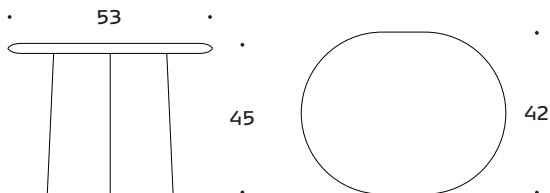

Proto Table L53 H45