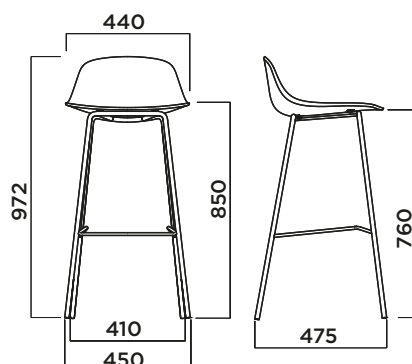

## PURE LOOP MINI 4 legs bar stool upholstered

5032-4BST

Design Claus Breinholt