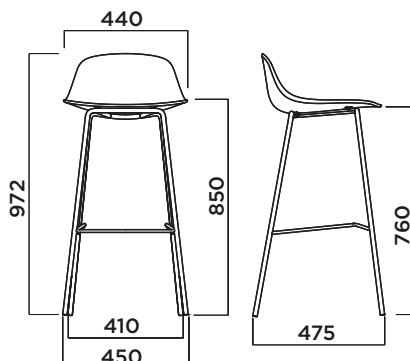

## PURE LOOP MINI 4 legs bar stool

5032-4BSP

Design Claus Breinholt

### FRAME

TELAIO  
BASTIDOR

Metal frame in round tube diameter 16 mm, thickness 2 mm, accordingly with UNI EN 10305-3 rule. Painted aluminium base and support with epoxy-polyester powder with average thickness of 50  $\mu$ .

Telaio in metallo con tubo tondo di diametro 16mm, spessore 2mm, prodotto secondo la norma UNI EN 10305-3. Base e supporto verniciati con polveri epossipoliesteri spessore medio di 50  $\mu$ .

Bastidor metálico de tubo redondo de 16 mm de diámetro y 2 mm de espesor, conforme a la norma UNI EN 10305-3. Base y soporte de aluminio con recubrimiento en polvo epxi-poliéster con 50  $\mu$  de espesor medio.