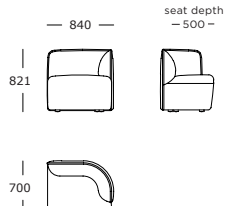

Module 2

1 seater, side right