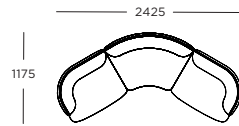

Compact chair

Compact pouf

Table

Seat height: 484 mm

Configuration 1

Modules 1 + 4 + 2

Configuration 2

Modules 1 + 9 + 2

Configuration 3

Modules 2 + 10 + 4

Configuration 4

Modules 4 + 9 + 7

Configuration 5

Modules 1 + 9 + 10 + 2

Configuration 6

Modules 5 + 5 + 5 + 5