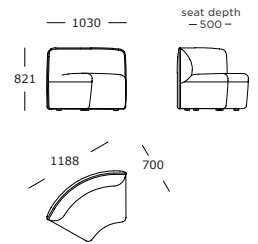

Module 4

1.5 seater, centre

Module 5

2 seater, centre

Module 6

1.5 seater, left arm

Module 7

1.5 seater, right arm

Module 8

Corner, 90 degree

Module 9

Corner, 60 degree

Module 10

Corner, 30 degree

Module 11

1 seater, no back

Compact chair

Compact pouf

Table

Seat height: 484 mm

Configuration 1

Modules 1 + 4 + 2

Configuration 2

Modules 1 + 9 + 2