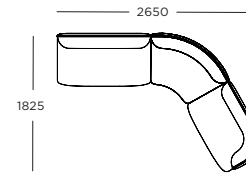

Compact chair

Compact pouf

Table

Seat height: 484 mm

Configuration 1

Modules 1 + 4 + 2

Configuration 2

Modules 1 + 9 + 2

Configuration 3

Modules 2 + 10 + 4

Configuration 4

Modules 4 + 9 + 7

Configuration 5

Modules 1 + 9 + 10 + 2

Configuration 6

Modules 5 + 5 + 5 + 5