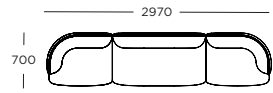

Compact chair

Compact pouf

Table

Seat height: 484 mm

Configuration 1

Modules 1 + 4 + 2

Configuration 2

Modules 1 + 9 + 2

Configuration 3

Modules 2 + 10 + 4

Configuration 4

Modules 4 + 9 + 7

Configuration 5

Modules 1 + 9 + 10 + 2

Configuration 6

Modules 5 + 5 + 5 + 5