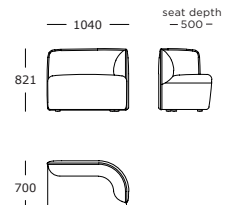

Module 4

1.5 seater, centre

Module 5

2 seater, centre

Module 6

1.5 seater, left arm

Module 7

1.5 seater, right arm

Module 8

Corner, 90 degree

Module 9

Corner, 60 degree

Module 10

Corner, 30 degree

Module 11

1 seater, no back

Compact chair

Compact pouf

Table

Seat height: 484 mm

Configuration 1

Modules 1 + 4 + 2

Configuration 2

Modules 1 + 9 + 2