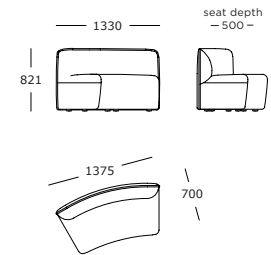

Module 4

1.5 seater, centre

Module 5

2 seater, centre

Module 6

1.5 seater, left arm

Module 7

1.5 seater, right arm

Module 8

Corner, 90 degree

Module 9

Corner, 60 degree

Module 10

Corner, 30 degree

Module 11

1 seater, no back

Compact chair

Compact pouf

Table

Seat height: 484 mm

Configuration 1

Modules 1 + 4 + 2

Configuration 2

Modules 1 + 9 + 2