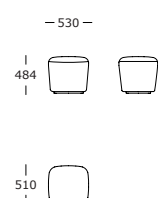

Module 8

Corner, 90 degree

Module 9

Corner, 60 degree

Module 10

Corner, 30 degree

Module 11

1 seater, no back

Compact chair

Compact pouf

Table

Seat height: 484 mm

Configuration 1

Modules 1 + 4 + 2

Configuration 2

Modules 1 + 9 + 2