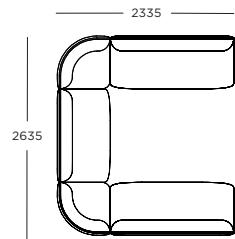

Compact chair

Compact pouf

Table

Seat height: 484 mm

Configuration 1

Modules 1 + 4 + 2

Configuration 2

Modules 1 + 9 + 2

Configuration 3

Modules 2 + 10 + 4

Configuration 4

Modules 4 + 9 + 7

Configuration 5

Modules 1 + 9 + 10 + 2

Configuration 6

Modules 5 + 5 + 5 + 5

Configuration 7

Modules 5 + 8 + 5 + 8 + 5

Configuration 8

Modules 3 + 9 + 9 + 9 + 3

Configuration 9

Modules 6 + 9 + 10 + 9 + 7