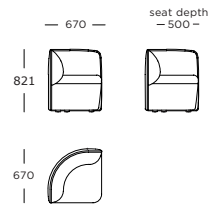

Module 4

1.5 seater, centre

Module 5

2 seater, centre

Module 6

1.5 seater, left arm

Module 7

1.5 seater, right arm

Module 8

Corner, 90 degree

Module 9

Corner, 60 degree

Module 10

Corner, 30 degree

Module 11

1 seater, no back

Compact chair

Compact pouf

Table

Seat height: 484 mm

Configuration 1

Modules 1 + 4 + 2

Configuration 2

Modules 1 + 9 + 2