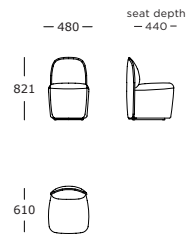

Module 4

1.5 seater, centre

Module 5

2 seater, centre

Module 6

1.5 seater, left arm

Module 7

1.5 seater, right arm

Module 8

Corner, 90 degree

Module 9

Corner, 60 degree

Module 10

Corner, 30 degree

Module 11

1 seater, no back

Compact chair

Compact pouf

Table

Seat height: 484 mm

Configuration 1

Modules 1 + 4 + 2

Configuration 2

Modules 1 + 9 + 2