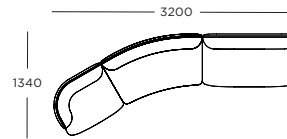

Compact chair

Compact pouf

Table

Seat height: 484 mm

Configuration 1

Modules 1 + 4 + 2

Configuration 2

Modules 1 + 9 + 2

Configuration 3

Modules 2 + 10 + 4

Configuration 4

Modules 4 + 9 + 7

Configuration 5

Modules 1 + 9 + 10 + 2

Configuration 6

Modules 5 + 5 + 5 + 5