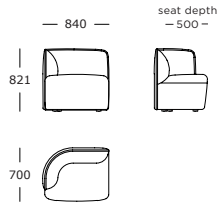

Module 1

1 seater, side left