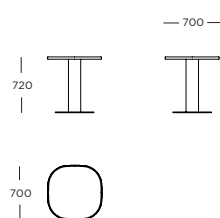

Module 4

1.5 seater, centre

Module 5

2 seater, centre

Module 6

1.5 seater, left arm

Module 7

1.5 seater, right arm

Module 8

Corner, 90 degree

Module 9

Corner, 60 degree

Module 10

Corner, 30 degree

Module 11

1 seater, no back

Compact chair

Compact pouf

Table

Seat height: 484 mm

Configuration 1

Modules 1 + 4 + 2

Configuration 2

Modules 1 + 9 + 2