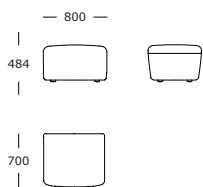

Module 4

1.5 seater, centre

Module 5

2 seater, centre

Module 6

1.5 seater, left arm

Module 7

1.5 seater, right arm

Module 8

Corner, 90 degree

Module 9

Corner, 60 degree

Module 10

Corner, 30 degree

Module 11

1 seater, no back

Compact chair

Compact pouf

Table

Seat height: 484 mm

Configuration 1

Modules 1 + 4 + 2

Configuration 2

Modules 1 + 9 + 2