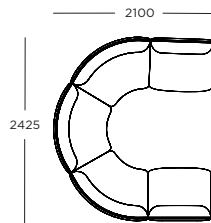

Configuration 8

Modules 3 + 9 + 9 + 9 + 3