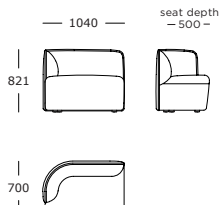

Module 4

1.5 seater, centre

Module 5

2 seater, centre

Module 6

1.5 seater, left arm

Module 7

1.5 seater, right arm

Module 8

Corner, 90 degree

Module 9

Corner, 60 degree

Module 10

Corner, 30 degree

Module 11

1 seater, no back

Compact chair

Compact pouf

Table

Seat height: 484 mm

Configuration 1

Modules 1 + 4 + 2

Configuration 2

Modules 1 + 9 + 2