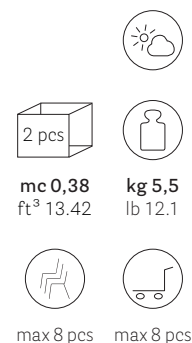

Philia Mesh

3920

DESIGN
Odo Fioravanti

PEDRALI®

100%
MADE IN
ITALY