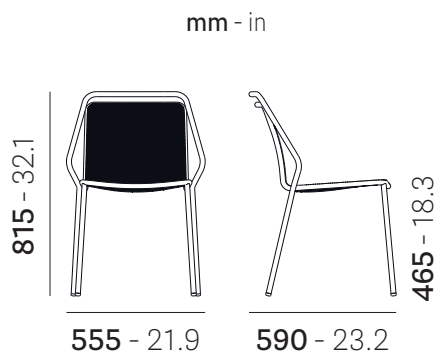

# Philia Mesh

3920

DESIGN  
Odo Fioravanti

**PEDRALI**<sup>®</sup>

100%  
MADE IN  
ITALY

**EN: Chair with a Ø 20 mm tubular steel frame, featuring an opening in the backrest that creates an integrated handle. Seat and backrest are made of expanded metal sheet. An optional cushion is available to cover the seat and backrest.**

IT: Sedia con telaio in tubolare d'acciaio Ø 20 mm, con un'apertura sullo schienale che crea una maniglia integrata. Seduta e schienale realizzati in lamiera stirata. Disponibile un cuscino che riveste seduta e schienale.

DE: Stuhl mit Gestell aus Ø 20 mm Stahlrohr, mit einer Öffnung in der Rückenlehne, die als integrierter Griff dient. Sitzfläche und Rückenlehne aus Streckmetall gefertigt. Ein optionales Kissen für Sitz und Rückenlehne ist erhältlich.

FR: Chaise avec structure en tube d'acier Ø 20 mm, dotée d'une ouverture dans le dossier créant une poignée intégrée. Assise et dossier en tôle déployée. Un coussin optionnel est disponible pour l'assise et le dossier.